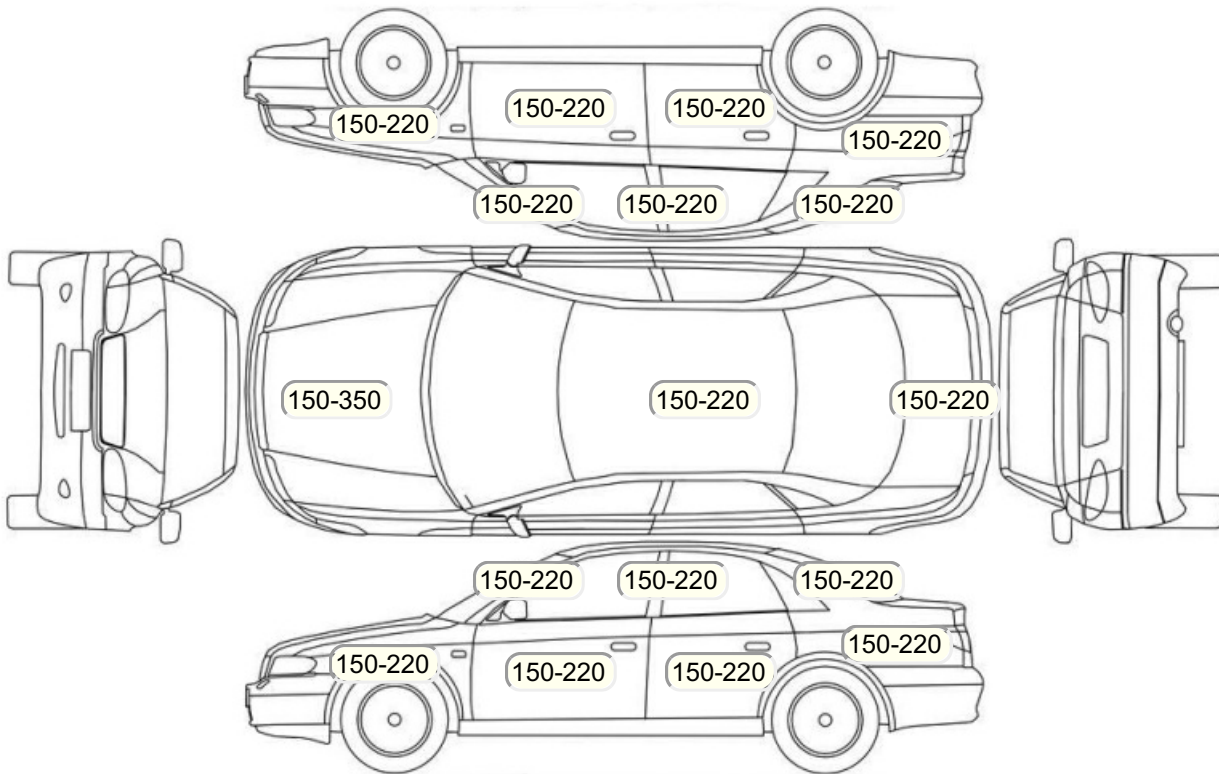

Акт осмотра автомобиля

г. Москва

17.10.2024

Марка	CHERY	Модель	Tiggo 7 Pro Max
Год	01/01/2022	Пробег	39249 км
ВИН	LWDB21B7PD089310	Цвет	Серый
Двигатель	1498 см / Бензин	Коробка передач	коробка-вариатор
Тип кузова	Внедорожник 5 дв.	Привод	передний привод
ПТС	Оригинал	Кол-во регистраций	1
Кол-во ключей	2	Гарантия до	/Нет
Предварительная оценка		Второй комплект колес/шин	Нет

Осмотр состояния ЛКП, мкр

Повреждения экс- и интерьера

Элемент	Состояние ЛКП элемента	Повреждение
Капот	В пленке